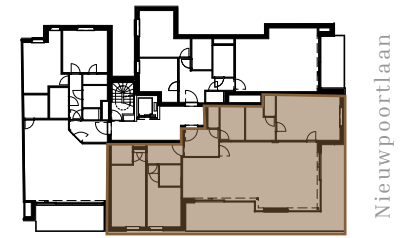

APPARTEMENT
verdieping 4
04.02

Walckierstraat

Nieuwpoortlaan

3 | 178,77 m² | 145,70 m² | 33,07 m²
 SLAAPKAMERS | TOTAAL | OPPERVLAKTE | TERRAS

* Alle afmetingen en planindelingen kunnen verschillen t.o.v. het uitvoeringsdossier. De meubels, vloeren, toestellen en sfeerbeelden zijn ter illustratie. De vermelde oppervlaktes zijn bruto.